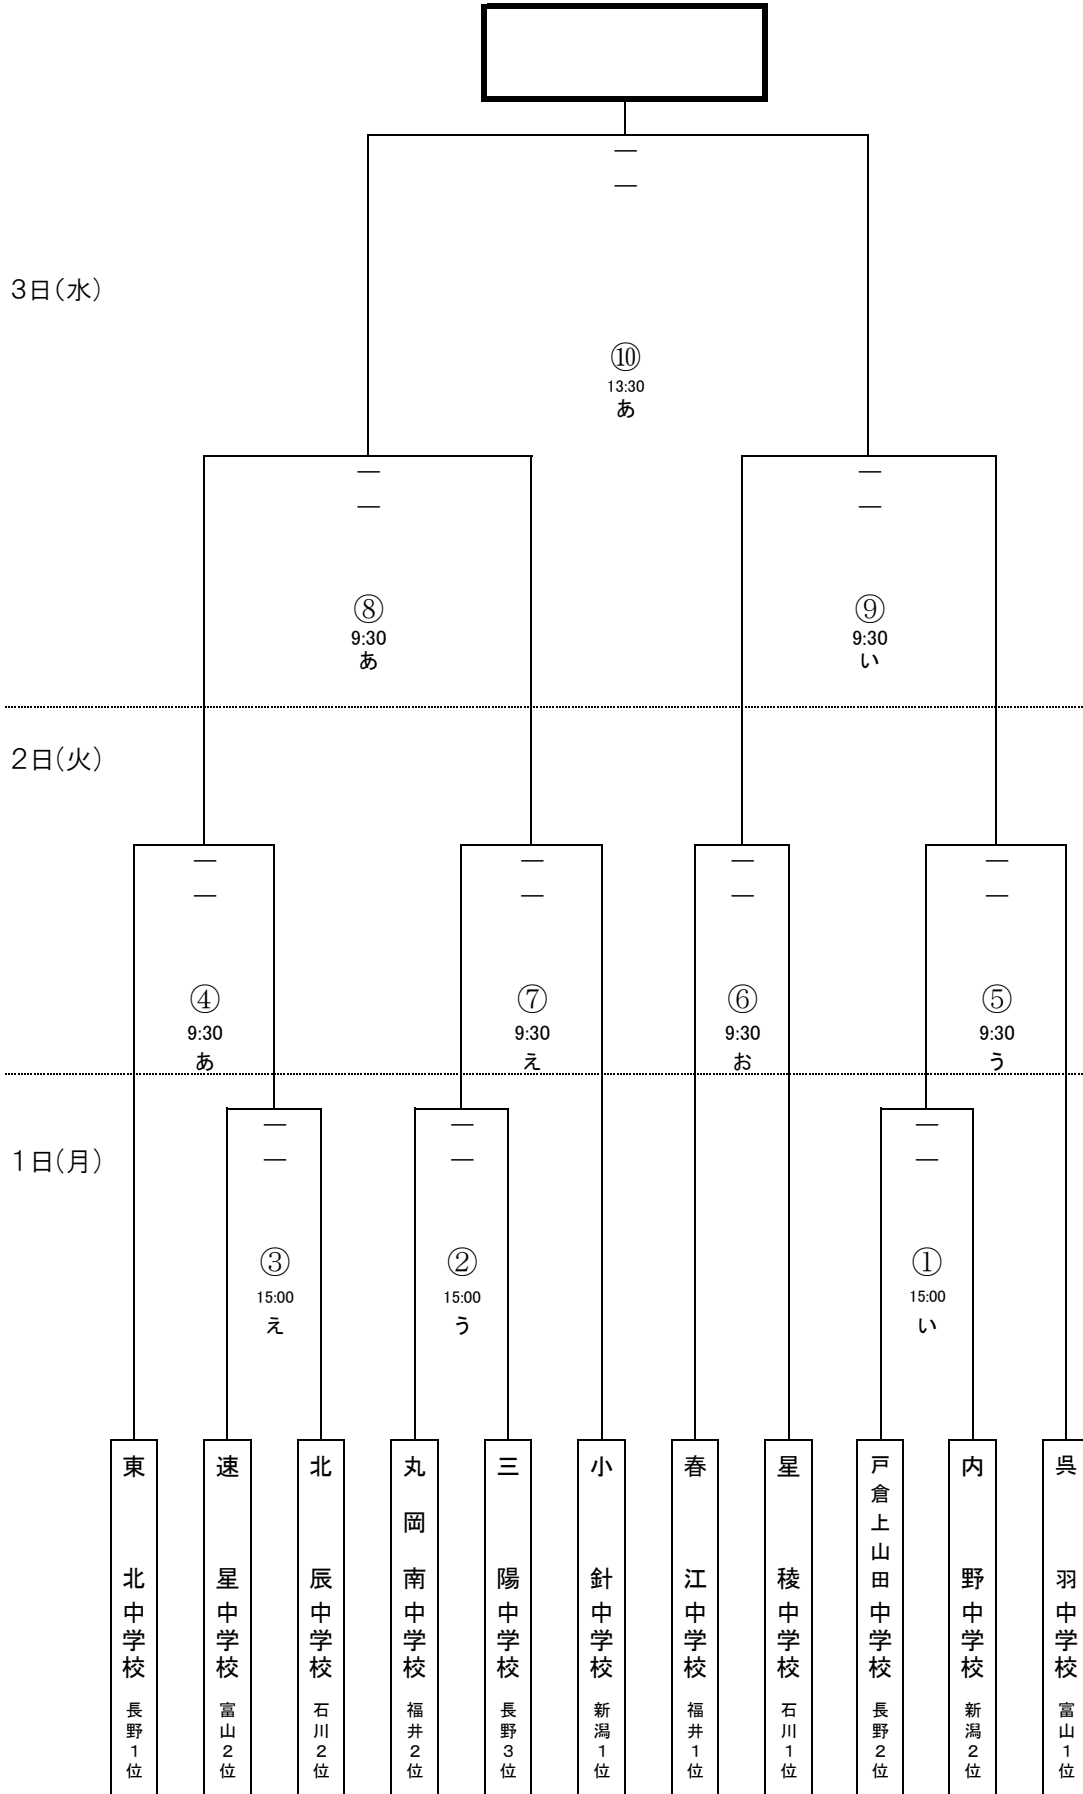

第43回 北信越中学校総合競技大会 サッカー競技 組み合わせと試合開始時刻

あ：サンプロアルウィン (天然芝) い：芝生グラウンド (天然芝) う：球技場 (天然芝)
 え：松本市サッカー場 (人工芝) お：かりがねサッカー場 (天然芝)